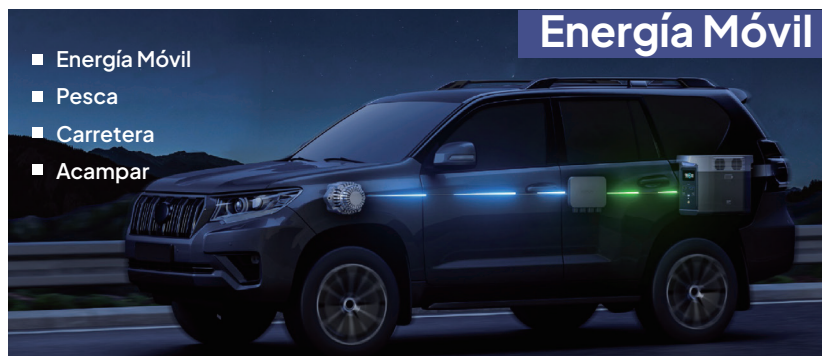

Energía Móvil